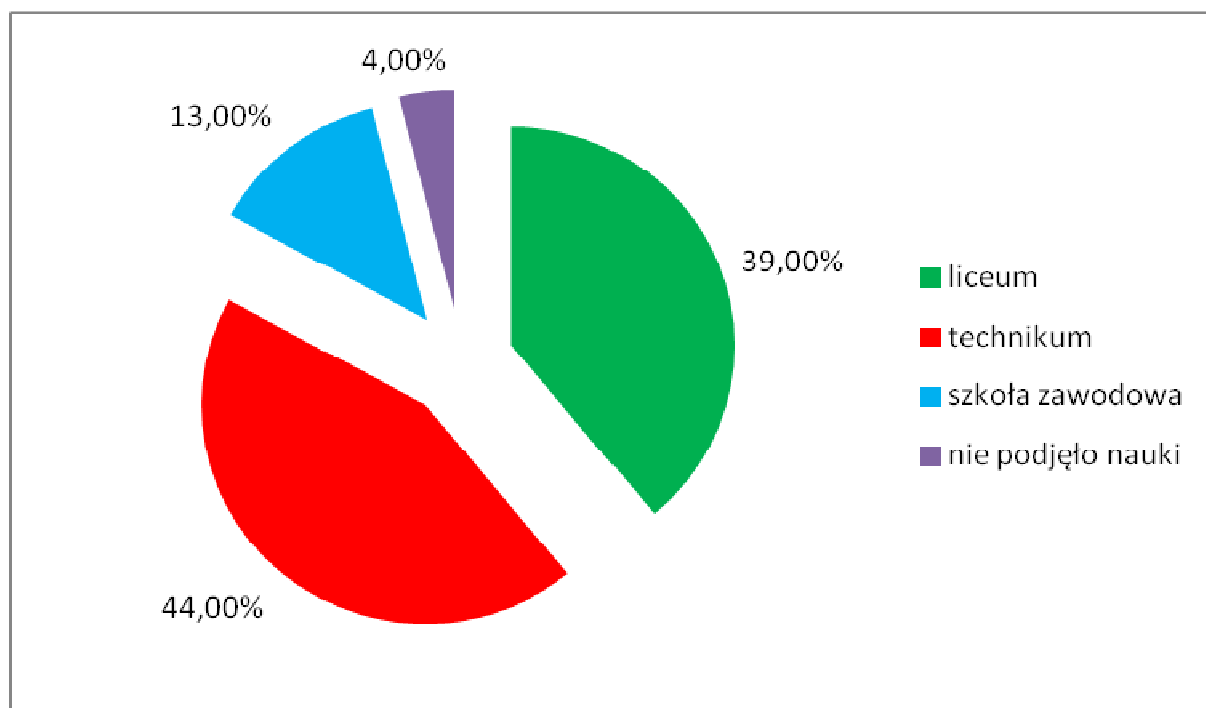

**Losy absolwentów  
Gimnazjum im. Kard. Stefana Wyszyńskiego w Starym Mieście  
- kontynuacja nauki w szkole ponadgimnazjalnej - analiza graficzna  
rok szkolny 2014/2015**

- I Liceum im. T. Kościuszki w Koninie
- II Liceum im. K. K. Baczyńskiego w Koninie
- Zespół Szkół Górniczo-Energetycznych im. St. Staszica w Koninie
- Zespół Szkół im. M. Kopernika w Koninie
- Zespół Szkół Centrum Kształcenia Ustawicznego im. St. Batorego w Koninie
- Zespół Szkół Budowlanych im. E. Kwiatkowskiego w Koninie
- Zespół Szkół Ekonomiczno - Usługowych im. Fryderyka Chopina w Żychlinie
- Zespół Szkół Technicznych i Hutniczych im. M. Skłodowskiej-Curie w Koninie
- nie podjęło nauki

## Wybór profili w liceum

## Wybór kierunków w technikum