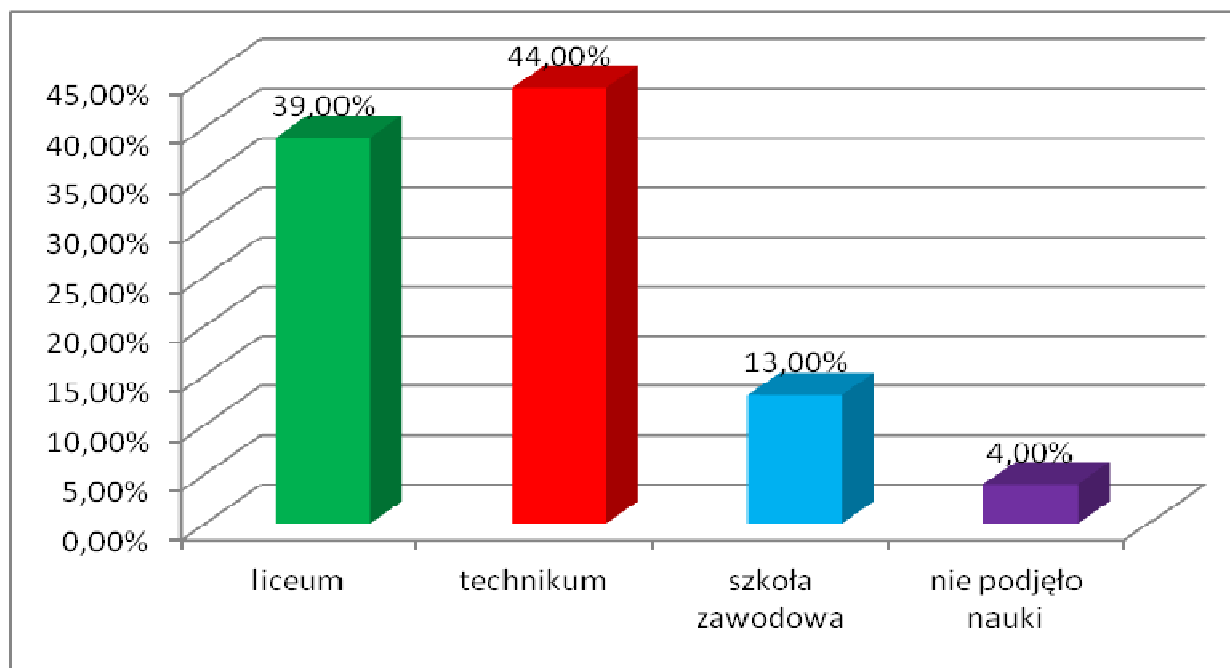

**Losy absolwentów  
Gimnazjum im. Kard. Stefana Wyszyńskiego w Starym Mieście  
- kontynuacja nauki w szkole ponadgimnazjalnej - analiza graficzna  
rok szkolny 2014/2015**

- I Liceum im. T. Kościuszki w Koninie
- II Liceum im. K. K. Baczyńskiego w Koninie
- Zespół Szkół Górniczo-Energetycznych im. St. Staszica w Koninie
- Zespół Szkół im. M. Kopernika w Koninie
- Zespół Szkół Centrum Kształcenia Ustawicznego im. St. Batorego w Koninie
- Zespół Szkół Budowlanych im. E. Kwiatkowskiego w Koninie
- Zespół Szkół Ekonomiczno - Usługowych im. Fryderyka Chopina w Żychlinie
- Zespół Szkół Technicznych i Hutniczych im. M. Skłodowskiej-Curie w Koninie
- nie podjęło nauki

## Wybór profili w liceum

## Wybór kierunków w technikum