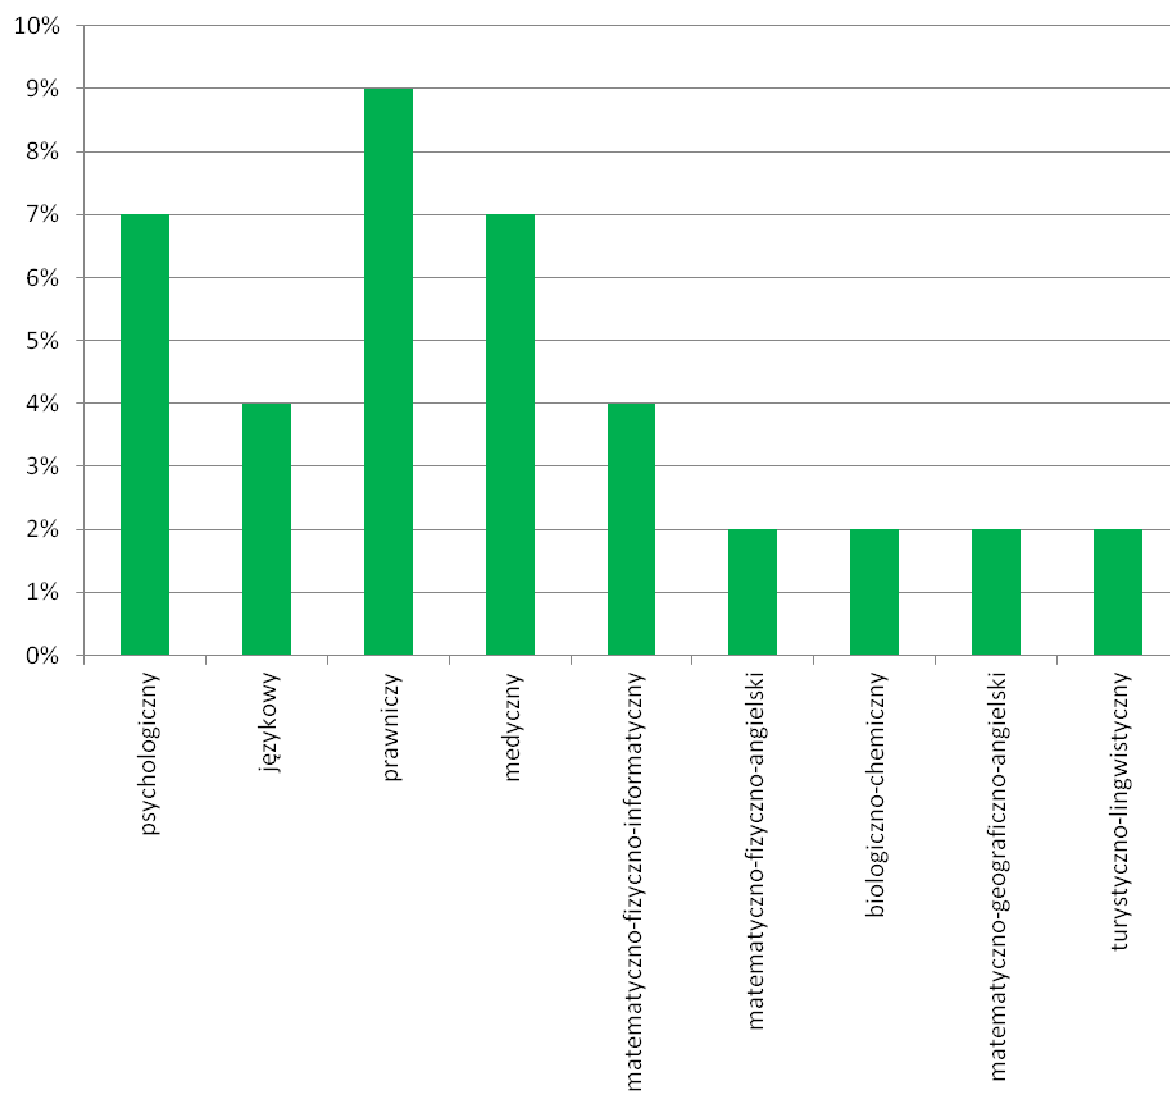

**Losy absolwentów  
Gimnazjum im. Kard. Stefana Wyszyńskiego w Starym Mieście  
- kontynuacja nauki w szkole ponadgimnazjalnej - analiza graficzna  
rok szkolny 2014/2015**

- I Liceum im. T. Kościuszki w Koninie
- II Liceum im. K. K. Baczyńskiego w Koninie
- Zespół Szkół Górniczo-Energetycznych im. St. Staszica w Koninie
- Zespół Szkół im. M. Kopernika w Koninie
- Zespół Szkół Centrum Kształcenia Ustawicznego im. St. Batorego w Koninie
- Zespół Szkół Budowlanych im. E. Kwiatkowskiego w Koninie
- Zespół Szkół Ekonomiczno - Usługowych im. Fryderyka Chopina w Żychlinie
- Zespół Szkół Technicznych i Hutniczych im. M. Skłodowskiej-Curie w Koninie
- nie podjęło nauki

## Wybór profili w liceum

## Wybór kierunków w technikum