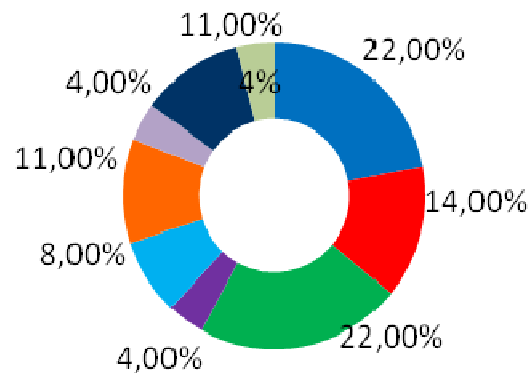

**Losy absolwentów  
Gimnazjum im. Kard. Stefana Wyszyńskiego w Starym Mieście  
- kontynuacja nauki w szkole ponadgimnazjalnej - analiza graficzna  
rok szkolny 2014/2015**

- I Liceum im. T. Kościuszki w Koninie
- II Liceum im. K. K. Baczyńskiego w Koninie
- Zespół Szkół Górniczo-Energetycznych im. St. Staszica w Koninie
- Zespół Szkół im. M. Kopernika w Koninie
- Zespół Szkół Centrum Kształcenia Ustawicznego im. St. Batorego w Koninie
- Zespół Szkół Budowlanych im. E. Kwiatkowskiego w Koninie
- Zespół Szkół Ekonomiczno - Usługowych im. Fryderyka Chopina w Żychlinie
- Zespół Szkół Technicznych i Hutniczych im. M. Skłodowskiej-Curie w Koninie
- nie podjęło nauki

## Wybór profili w liceum

## Wybór kierunków w technikum