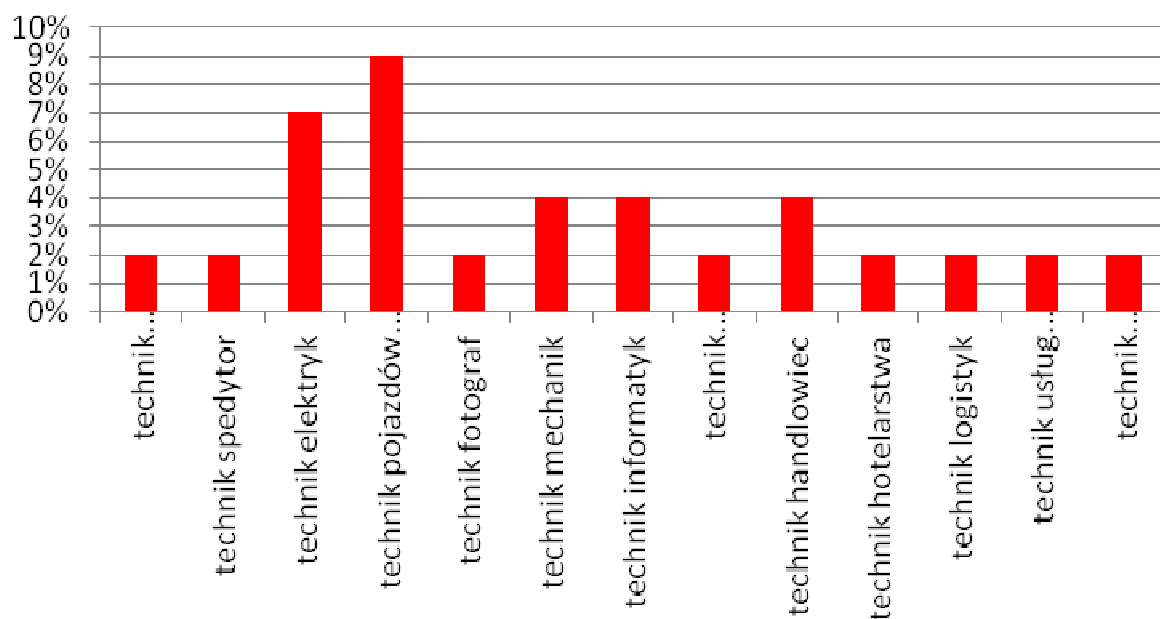

**Losy absolwentów  
Gimnazjum im. Kard. Stefana Wyszyńskiego w Starym Mieście  
- kontynuacja nauki w szkole ponadgimnazjalnej - analiza graficzna  
rok szkolny 2014/2015**

- I Liceum im. T. Kościuszki w Koninie
- II Liceum im. K. K. Baczyńskiego w Koninie
- Zespół Szkół Górniczo-Energetycznych im. St. Staszica w Koninie
- Zespół Szkół im. M. Kopernika w Koninie
- Zespół Szkół Centrum Kształcenia Ustawicznego im. St. Batorego w Koninie
- Zespół Szkół Budowlanych im. E. Kwiatkowskiego w Koninie
- Zespół Szkół Ekonomiczno - Usługowych im. Fryderyka Chopina w Żychlinie
- Zespół Szkół Technicznych i Hutniczych im. M. Skłodowskiej-Curie w Koninie
- nie podjęło nauki

## Wybór profili w liceum

## Wybór kierunków w technikum