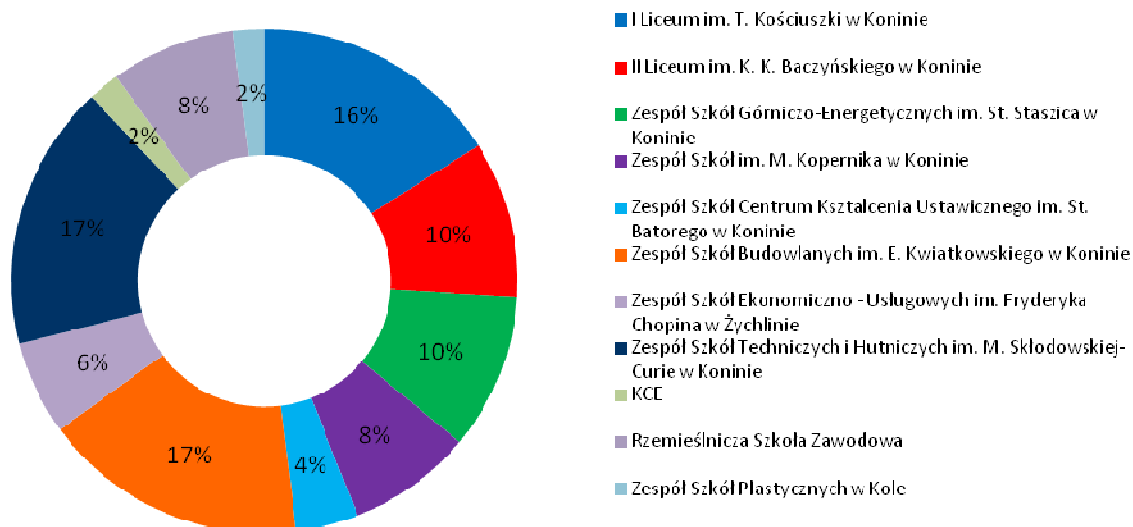

Losy absolwentów
Gimnazjum im. Kard. Stefana Wyszyńskiego w Starym Mieście
- kontynuacja nauki w szkole ponadgimnazjalnej - analiza graficzna
rok szkolny 2015/2016

Wybór szkoły ponadgimnazjalnej

Wybór szkoły ponadgimnazjalnej

Liceum ogólnokształcące z klasami o kierunku ...

Wybór kierunków w technikum

Wybór zawodów w szkole zawodowej

Przyjęcie do szkoły ponadgimnazjalnej