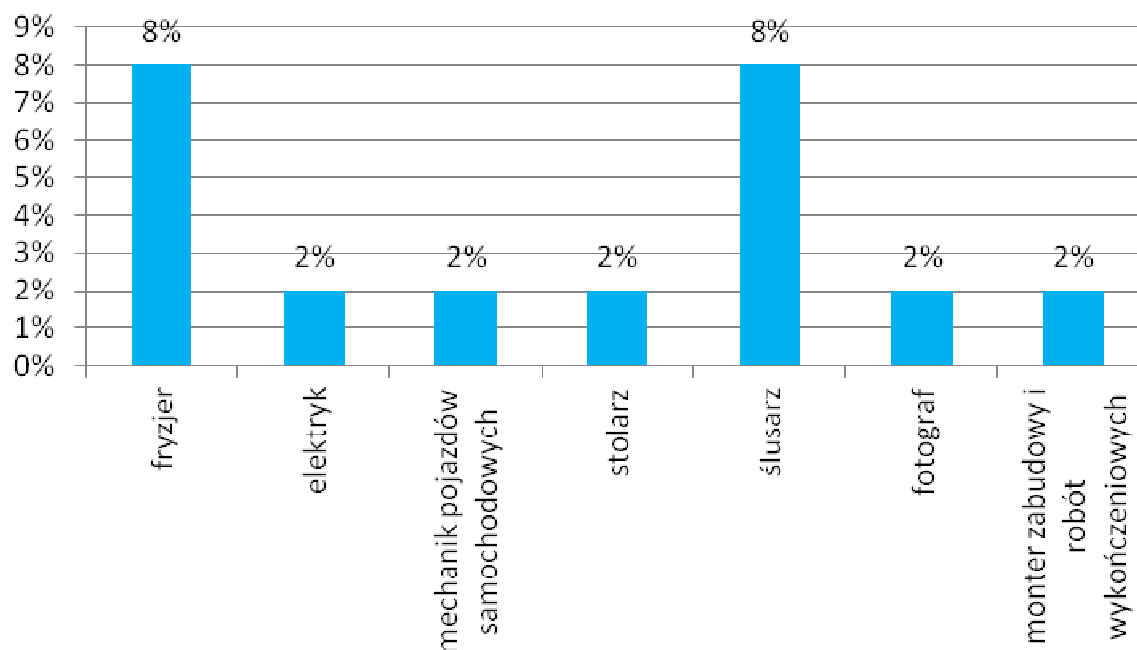

Losy absolwentów
Gimnazjum im. Kard. Stefana Wyszyńskiego w Starym Mieście
- kontynuacja nauki w szkole ponadgimnazjalnej - analiza graficzna
rok szkolny 2015/2016

Wybór szkoły ponadgimnazjalnej

Wybór szkoły ponadgimnazjalnej

Liceum ogólnokształcące z klasami o kierunku ...

Wybór kierunków w technikum

Wybór zawodów w szkole zawodowej

Przyjęcie do szkoły ponadgimnazjalnej