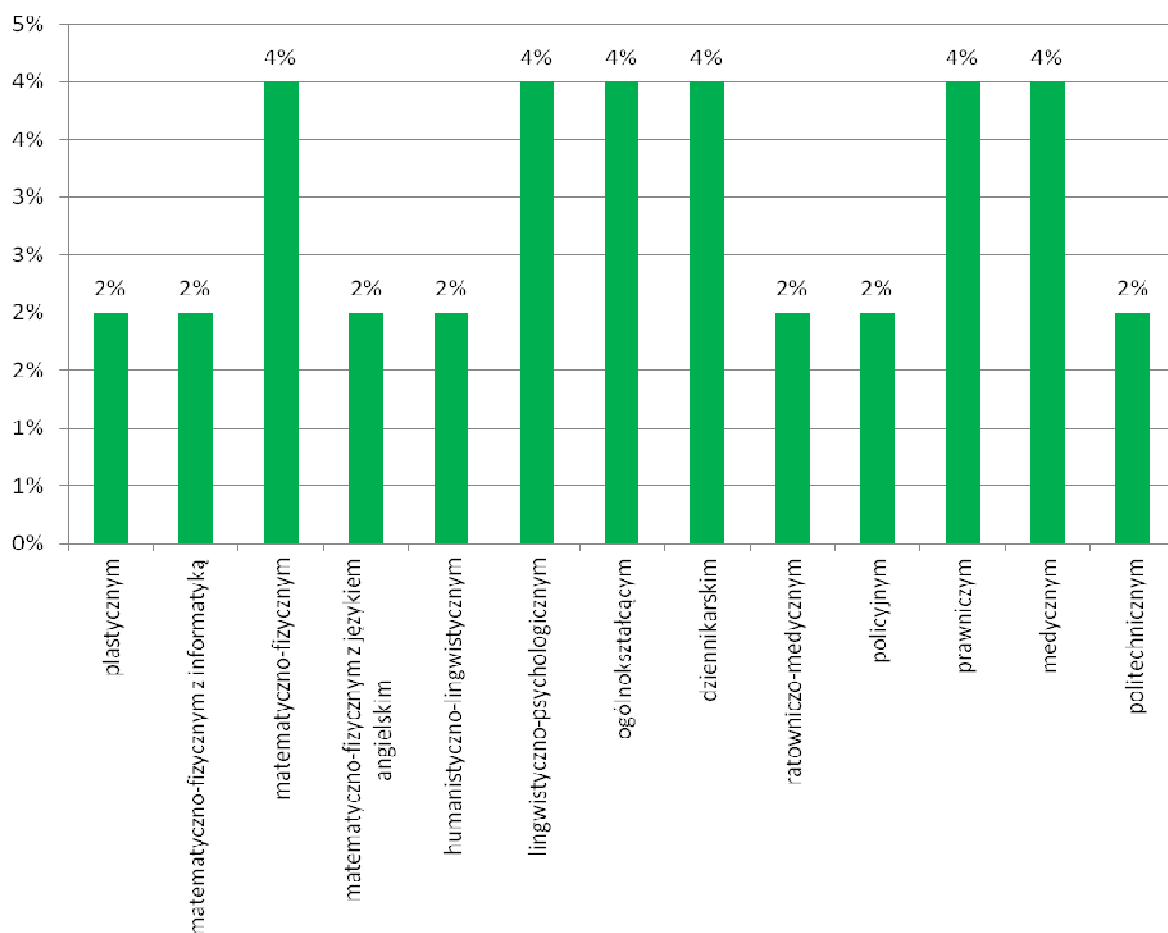

Losy absolwentów
Gimnazjum im. Kard. Stefana Wyszyńskiego w Starym Mieście
- kontynuacja nauki w szkole ponadgimnazjalnej - analiza graficzna
rok szkolny 2015/2016

Wybór szkoły ponadgimnazjalnej

Wybór szkoły ponadgimnazjalnej

Liceum ogólnokształcące z klasami o kierunku ...

Wybór kierunków w technikum

Wybór zawodów w szkole zawodowej

Przyjęcie do szkoły ponadgimnazjalnej