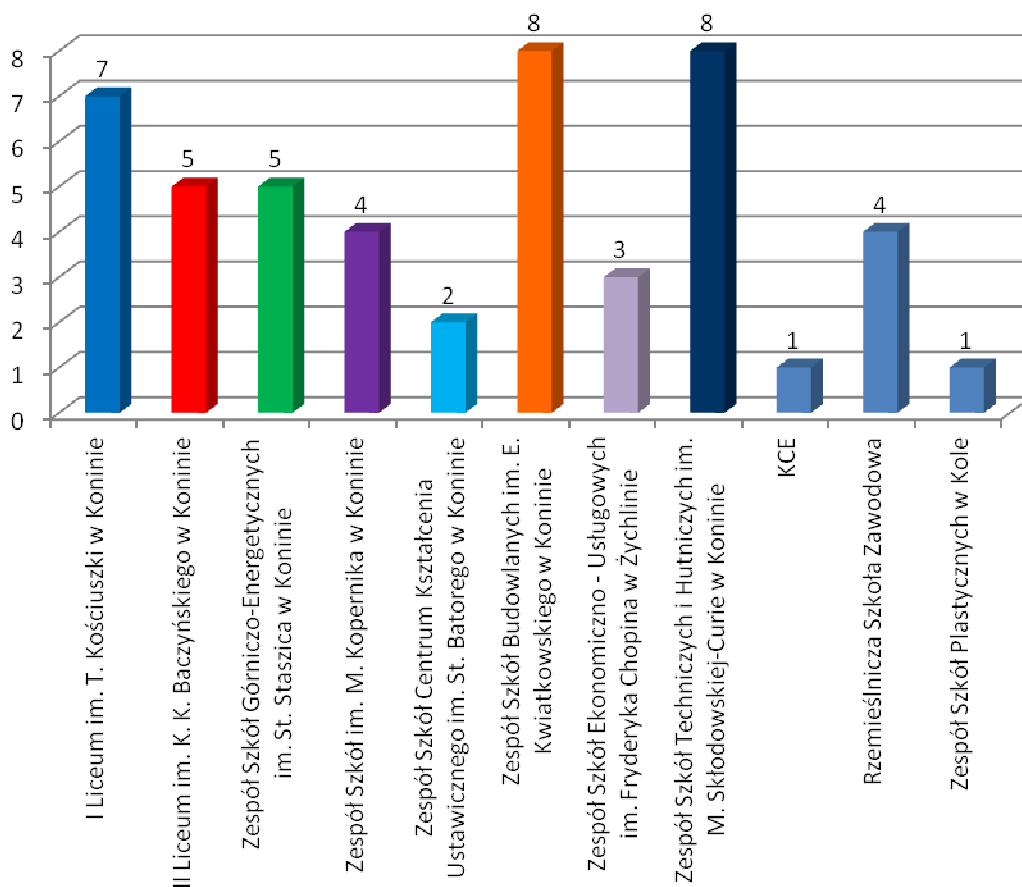

Losy absolwentów
Gimnazjum im. Kard. Stefana Wyszyńskiego w Starym Mieście
- kontynuacja nauki w szkole ponadgimnazjalnej - analiza graficzna
rok szkolny 2015/2016

Wybór szkoły ponadgimnazjalnej

Wybór szkoły ponadgimnazjalnej

Liceum ogólnokształcące z klasami o kierunku ...

Wybór kierunków w technikum

Wybór zawodów w szkole zawodowej

Przyjęcie do szkoły ponadgimnazjalnej